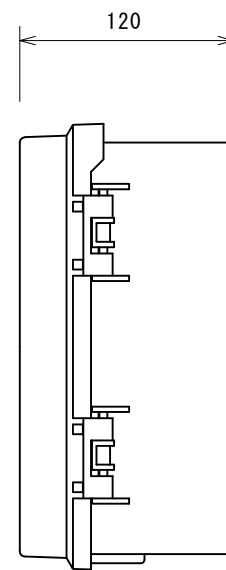

屋内仕様

制御BOX

プラボックス P12-2525
※セーフティータイマーコントローラー内蔵

端子台図

NP	
NP1	セーフティータイマーミニ制御盤

盤用BOX仕様	
型式	屋内壁掛型(日東 P12シリーズ)
塗装色	5YR 8.5/0.5(ホワイトグレー)
材質	ABS樹脂

図面	承認	中山	図面	型式 STQ-03	
変更箇所	担当	日付	名称	セーフティータイマーミニ制御盤(うたせ・シャワー用)	
			設計	株式会社ダイレオ	
			製図	炭多	尺度
			日付	2019/11/19	図面番号
					STQ-03-BAN
				親図面	サイズ A 3