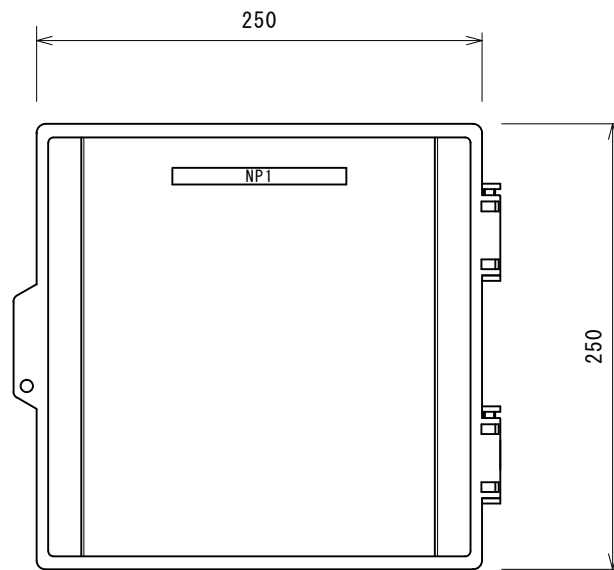

屋内仕様

制御BOX

プラボックス P12-2525
※セーフティータイマーコントローラー内蔵

端子台図

NP	
NP1	セーフティータイマーミニ制御盤

盤用BOX仕様	
型式	屋内壁掛型(日東 P12シリーズ)
塗装色	5YR 8.5/0.5(ホワイトグレー)
材質	ABS樹脂

図面	承認	中山	図面	型式 STQ-03	
変更箇所	担当	日付	名称	セーフティータイマーミニ制御盤(うたせ・シャワー用)	
			設計	株式会社ダイレオ	
			製図	炭多	尺度
			日付	2019/11/19	図面番号
					STQ-03-BAN
				親図面	サイズ A 3