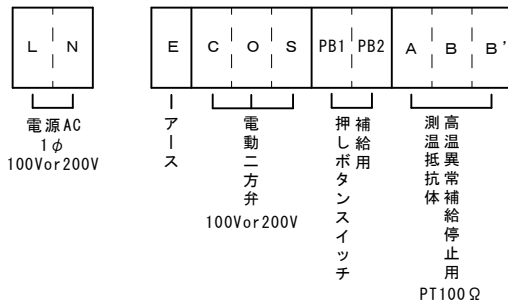

屋内仕様

制御BOX

プラボックス P12-2525
※セーフティータイマーコントローラー内蔵

端子台図

NP	
NP1	セーフティータイマーミニ制御盤

盤用BOX仕様	
型式	屋内壁掛型(日東 P12シリーズ)
塗装色	5YR 8.5/0.5(ホワイトグレー)
材質	ABS樹脂

図面	承認	中山	図面	型式 STQ-03	
変更箇所	担当	日付	名称	セーフティータイマーミニ制御盤(うたせ・シャワー用)	
			設計	株式会社ダイレオ	
			製図	炭多	尺度
			日付	2019/11/19	図面番号
					STQ-03-BAN
				親図面	サイズ A 3