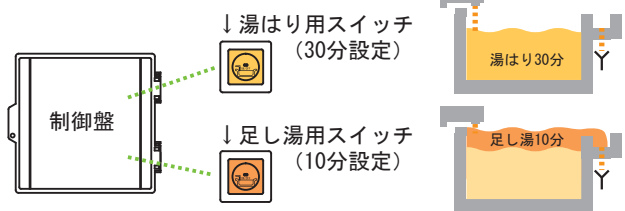

高温遮断機能

初期設定は45℃の温度設定を任意の値に変更できます。高温異常時の外部警報回路搭載です。温度監視を行わない場合は機能OFFにすることも可能です。

オーバーフロー機能

補給ON/OFFの各時間とトータルのオーバーフロー時間を設定することで定期的な電動弁の開閉が行えます。補給後のオーバーフローを有/無から選べます。

例えばこんな使い方も...

●スイッチを2つ使い分ける補給も可能です。

●サウナ後の水風呂の補給やその後のオーバーフローにも便利!!!