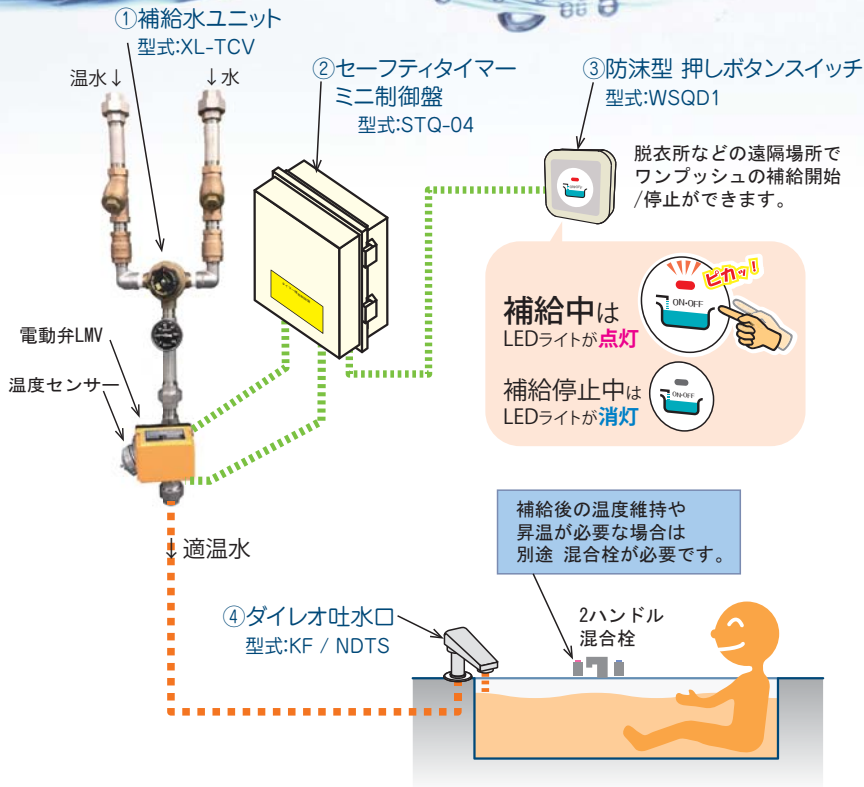

タイマー補給システム

設定した時間 だけ補給すると自動でストップ

リゾートホテル

旅館

などにオススメ

個浴や中規模浴槽の補給にピッタリ!!
(200ℓ ~ 1500ℓ 程度のお風呂)

ボタン1つで湯はりOK!!

タイマー制御なので一度手動で補給して満水までの時間を計測後に補給時間を設定するだけで補給ボタンの操作もシンプルで施工も簡単です!!
補給の温度はユニットに付属の温度センサーで感知して高温吐出を防止できるのでヤケドの心配がなく安全設計です。

セーフティタイマーミニ制御盤

[概要]
 型式: STQ-04
 電源: AC100V/200V共用
 外部出力: C接点(1台or2台電動弁用)
 外部警報出力回路付き
 外部入力: A接点(1台or2台 モーメンタリースイッチ用)
 温度センサー入力: PT100Ω側温抵抗体

タイマー補給制御

タイマーの設定は分単位(0.1~999.9分まで)を選べるので現場の浴槽の大きさに合わせて浴槽補給時間を設定できます。

高温遮断機能

初期設定は45℃の温度設定を任意の値に変更できます。高温異常時の外部警報回路搭載です。温度監視を行わない場合は機能OFFにすることも可能です。

オーバーフロー機能

補給ON/OFFの各時間とトータルのオーバーフロー時間を設定することで定期的な電動弁の開閉が行えます。補給後のオーバーフローを有/無から選べます。

例えばこんな使い方も...

●スイッチを2つ使い分ける補給も可能です。

●サウナ後の水風呂の補給やその後のオーバーフローにも便利!!!