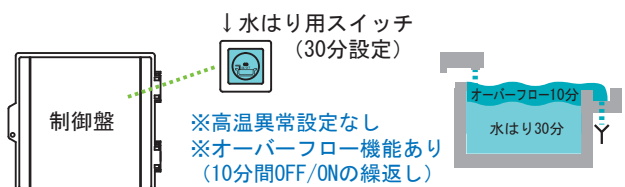

高温遮断機能

初期設定は45℃の温度設定を任意の値に変更できます。高温異常時の外部警報回路搭載です。温度監視を行わない場合は機能OFFにすることも可能です。

オーバーフロー機能

補給ON/OFFの各時間とトータルのオーバーフロー時間を設定することで定期的な電動弁の開閉が行えます。補給後のオーバーフローを有/無から選べます。

例えばこんな使い方も...

●スイッチを2つ使い分ける補給も可能です。

●サウナ後の水風呂の補給やその後のオーバーフローにも便利!!!