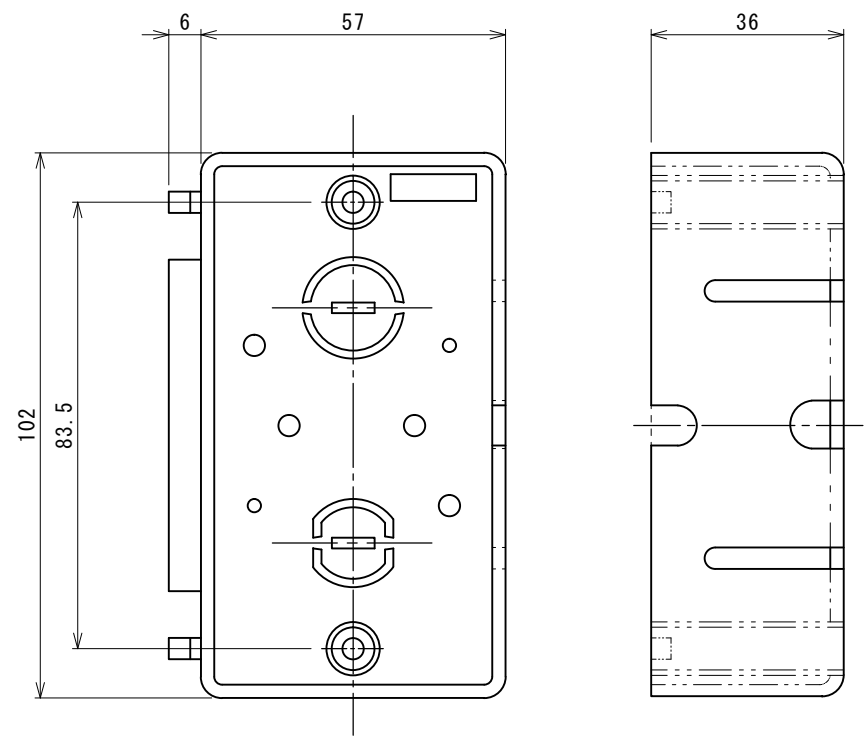

3 埋込ミニぬりしろカバー

2 埋込ボックス

1 埋込ミニ押釦

定格	30V 3A 適用電圧範囲：2V～30V 適用電流範囲：0.1A～3A (パイロットランプ(LED)はDC12V～24V専用)
----	--

※ボックスなし工事取付の場合、壁内の奥行きは20以上確保して下さい。

3	埋込ミニぬりしろカバー	SS	1	WN3931			
2	埋込ボックス	PVC	1	SBO-N			
1	埋込ミニ押釦	ABS	1	QD1			
変更箇所	担当	日付	品番	部品名称	材質	数量	適要
承認	中山	図面	型式 WSQD1 防水押ボタンスイッチ(常時閉形)				
審査	中山	名称					
設計	小川	株式会社ダイレオ					
製図	炭多	尺度	図面番号	WSQD1			
日付	2017/09/05	1/1	親図面	サイズ	A3		