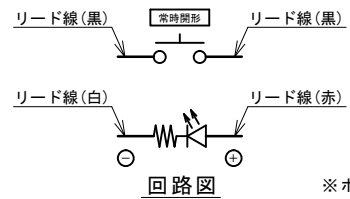

3 埋込ミニぬりしろカバー

2 埋込ボックス

1 埋込ミニ押釦

定格	30V 3A 適用電圧範囲：2V～30V 適用電流範囲：0.1A～3A (パイロットランプ(LED)はDC12V～24V専用)
----	--

※ボックスなし工事取付の場合、壁内の奥行きは20以上確保して下さい。

3	埋込ミニぬりしろカバー	SS	1	WN3931			
2	埋込ボックス	PVC	1	SBO-N			
1	埋込ミニ押釦	ABS	1	QD1			
変更箇所	担当	日付	品番	部品名称	材質	数量	適要
承認	中山	図面	型式 WSQD1 防水押ボタンスイッチ(常時閉形)				
審査	中山	名称					
設計	小川	株式会社ダイレオ					
製図	炭多	尺度	図面番号	WSQD1			
日付	2017/09/05	1/1	親図面	サイズ	A3		