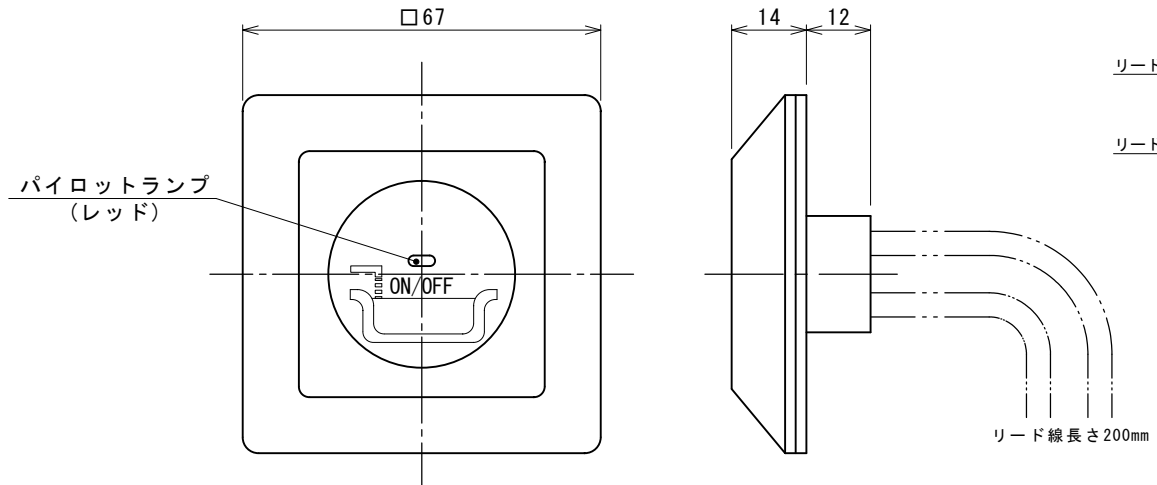

3 埋込ミニぬりしろカバー

2 埋込ボックス

1 埋込ミニ押釦

定格	30V 3A 適用電圧範囲：2V～30V 適用電流範囲：0.1A～3A (パイロットランプ(LED)はDC12V～24V専用)
----	--

※ボックスなし工事取付の場合、壁内の奥行きは20以上確保して下さい。

3	埋込ミニぬりしろカバー	SS	1	WN3931			
2	埋込ボックス	PVC	1	SBO-N			
1	埋込ミニ押釦	ABS	1	QD1			
変更箇所	担当	日付	品番	部品名称	材質	数量	適要
承認	中山	図面	型式 WSQD1 防水押ボタンスイッチ(常時閉形)				
審査	中山	名称					
設計	小川	株式会社ダイレオ					
製図	炭多	尺度	図面番号	WSQD1			
日付	2017/09/05	1/1	親図面	サイズ	A3		